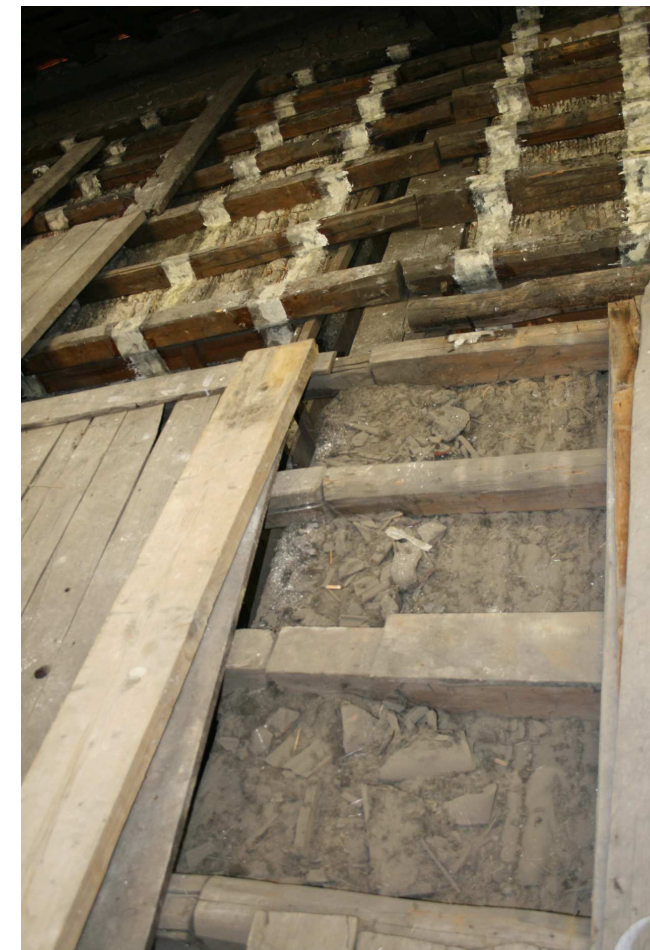

GF Marcato
NEWS

Chiesa Parrocchiale dei SS. Martiri Anauniani - Legnano

ESTRADOSSO

Fig. 7 - Finitura con consolidamento corticale
Fig. 8 - Assito finito

Fig. 7

Fig. 8

RESTAURO DI PREGIO

Intervento sull'apparato pittorico e consolidamento strutturale estradosso e intradosso del soffitto ligneo.

I lavori di restauro conservativo interno della Chiesa SS. Martiri Anauniani hanno impegnato un team di lavoro esperto costituito da restauratori qualificati con capacità specifiche, sia di recupero artistico che strutturale.

Fig. 5 - Iniezioni con materiale consolidante idoneo

Fig. 3

Fig. 4

Fig. 5

RESTAURO STRUTTURALE

ESTRADOSSO

Fig.6- Stato di fatto incannucciato

Fig. 7 - Consolidamento con resine e fibra di vetro in fasce